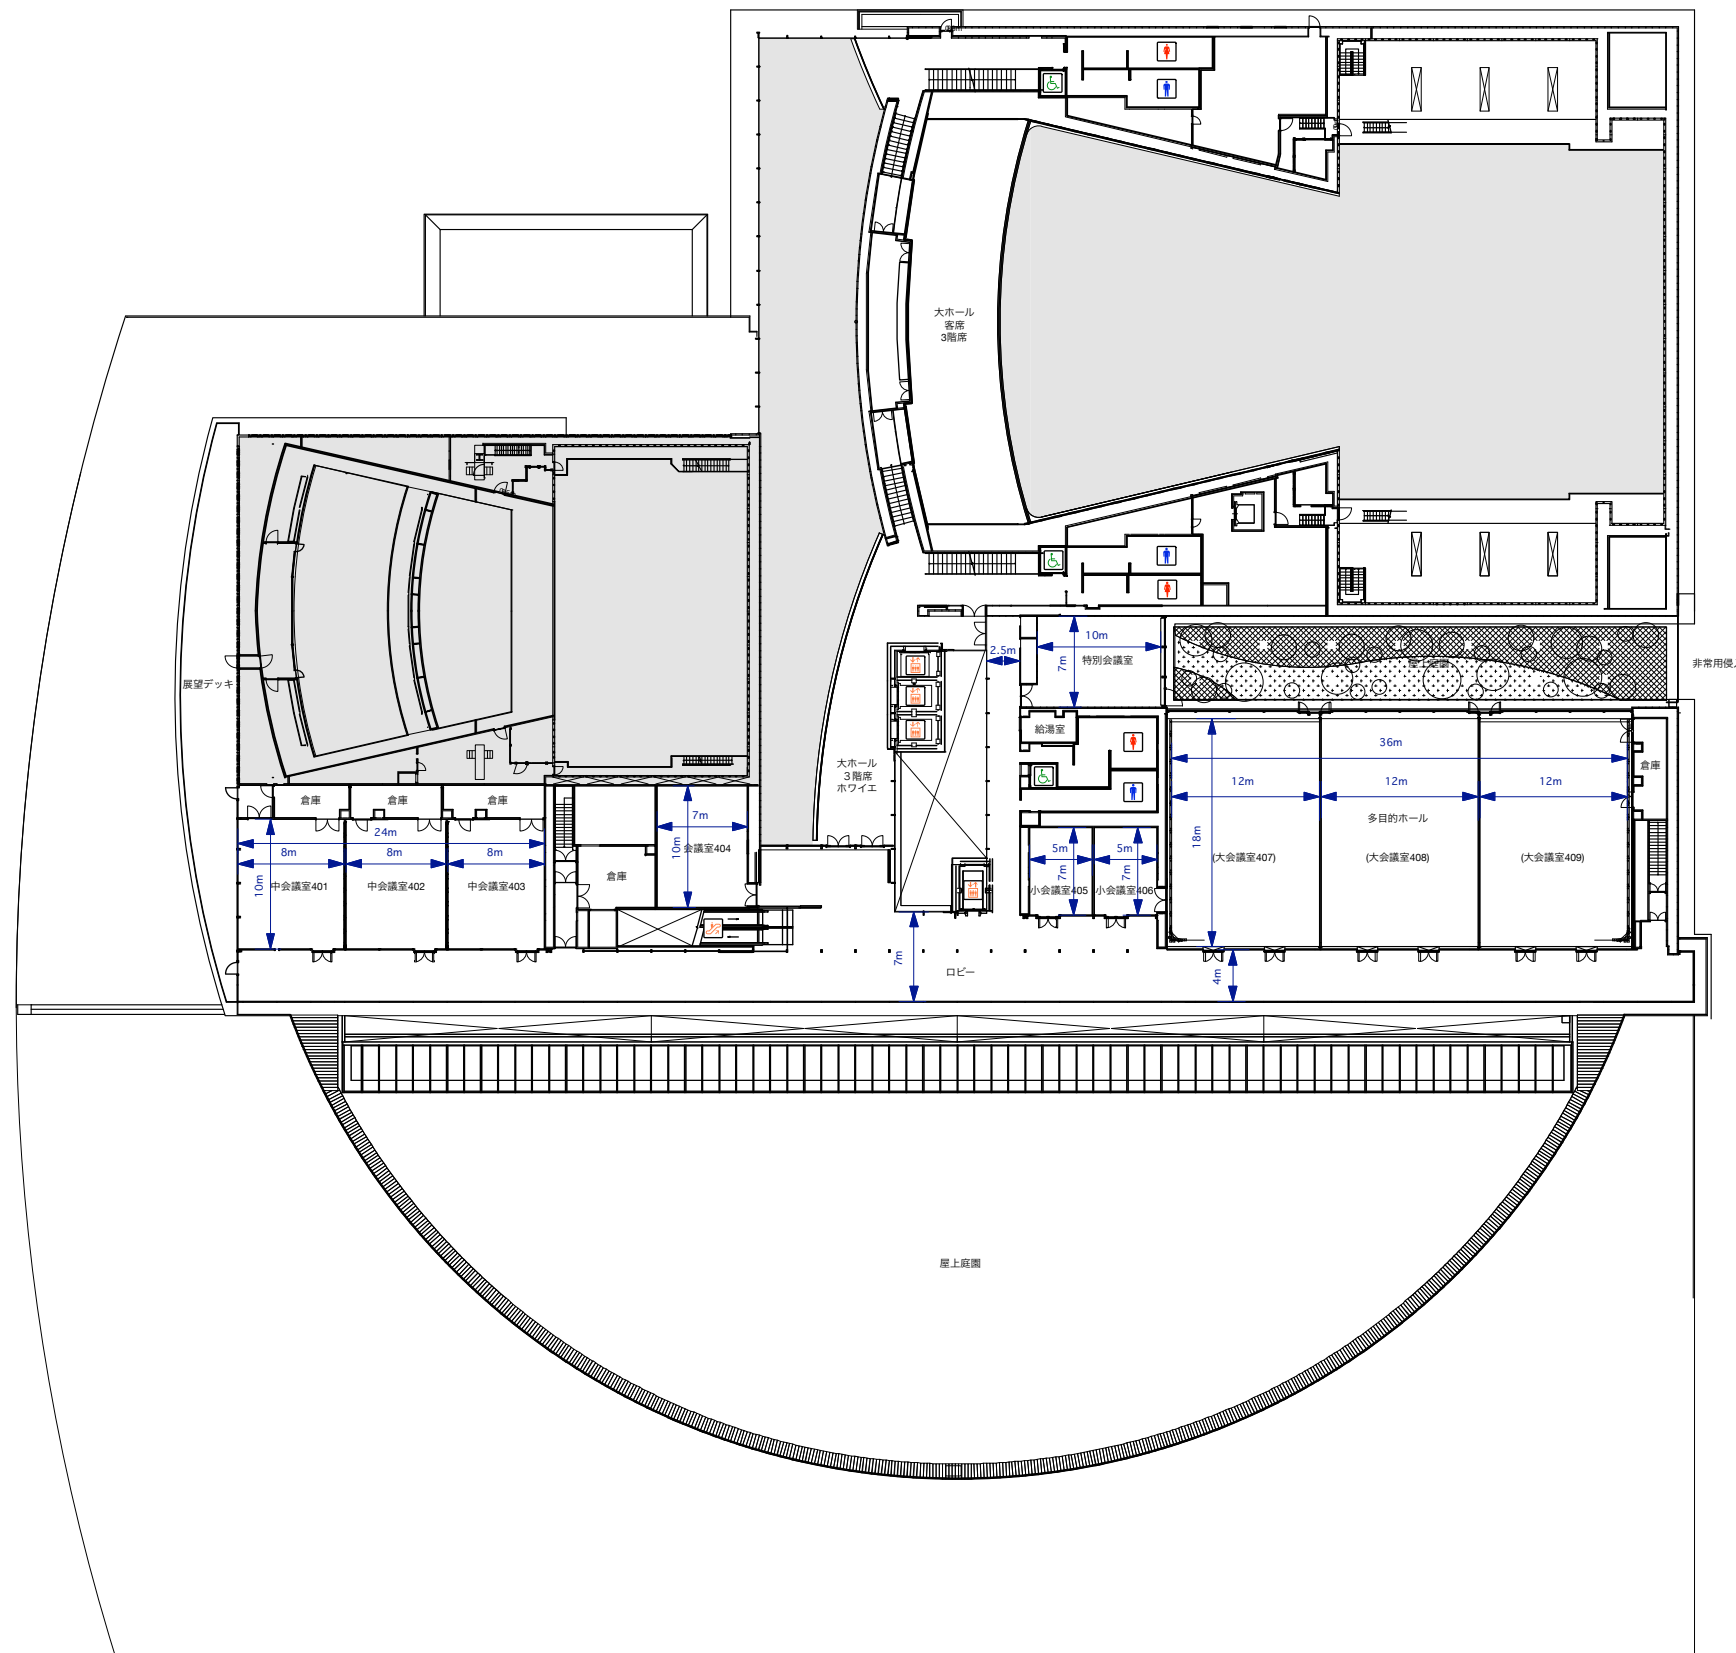

-  男性用トイレ
-  女性用トイレ
-  多機能トイレ
-  男女兼用トイレ
-  エスカレーター
-  エレベーター

DRAWING TITLE	姫路市文化コンベンションセンター 4F	DRAW	DATE 2020.09.28 2020.09.18 2020.09.16 2020.06.03	SCALE  1/600 (A3)
---------------	---------------------	------	--	-------------------------