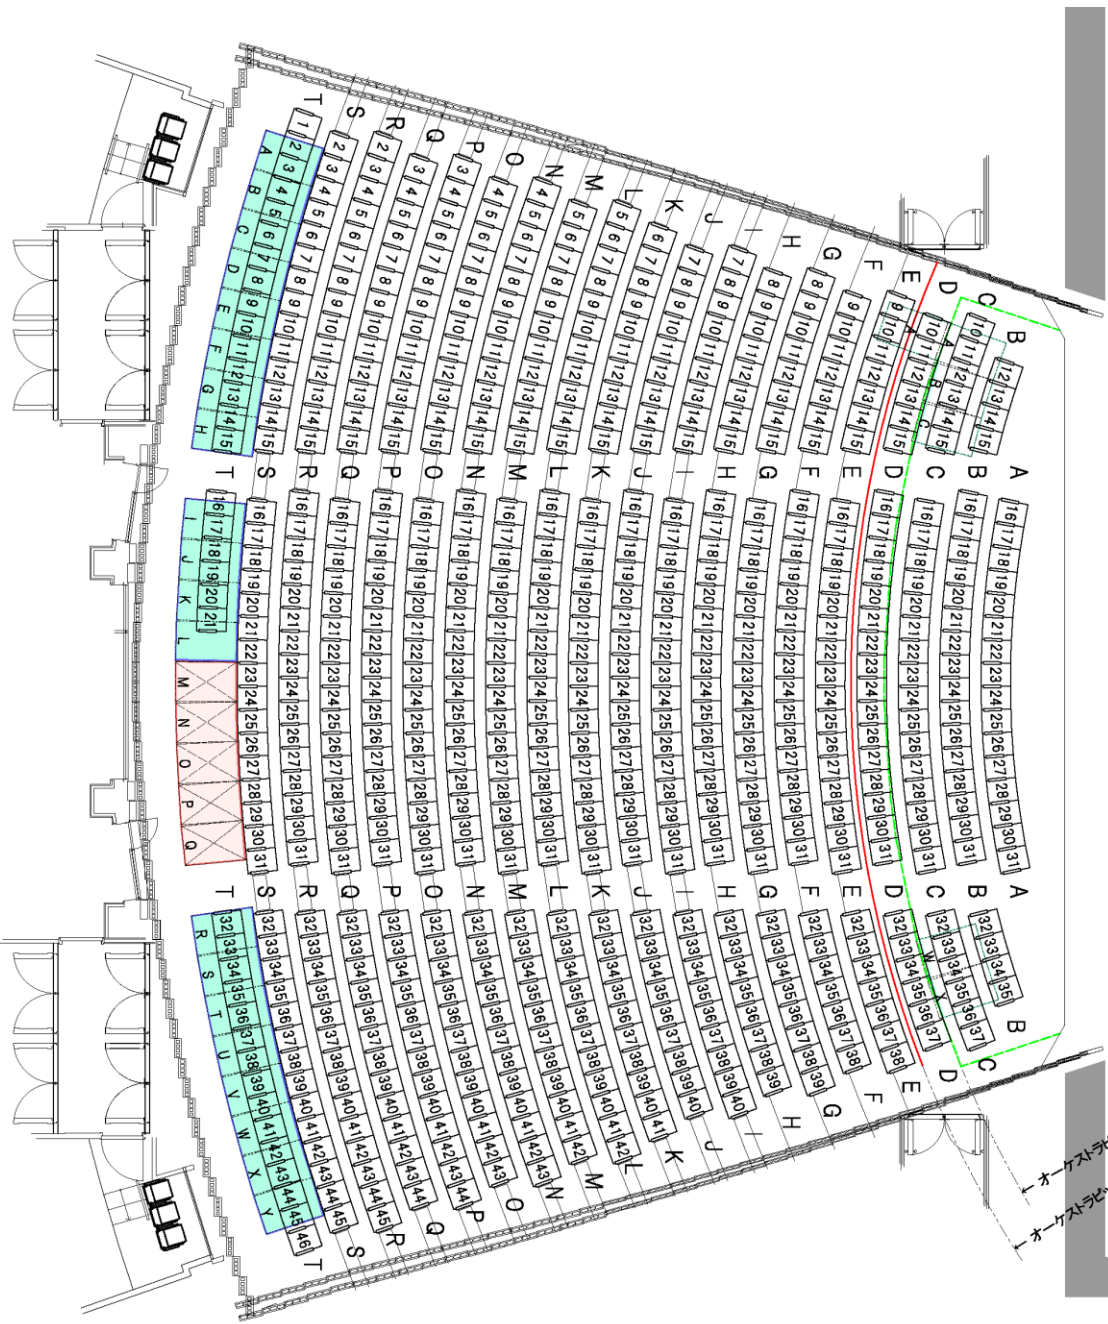

中ホール 客席図

舞台

← オーケストラピットライン
← オーケストラピット席、使用不可ライン