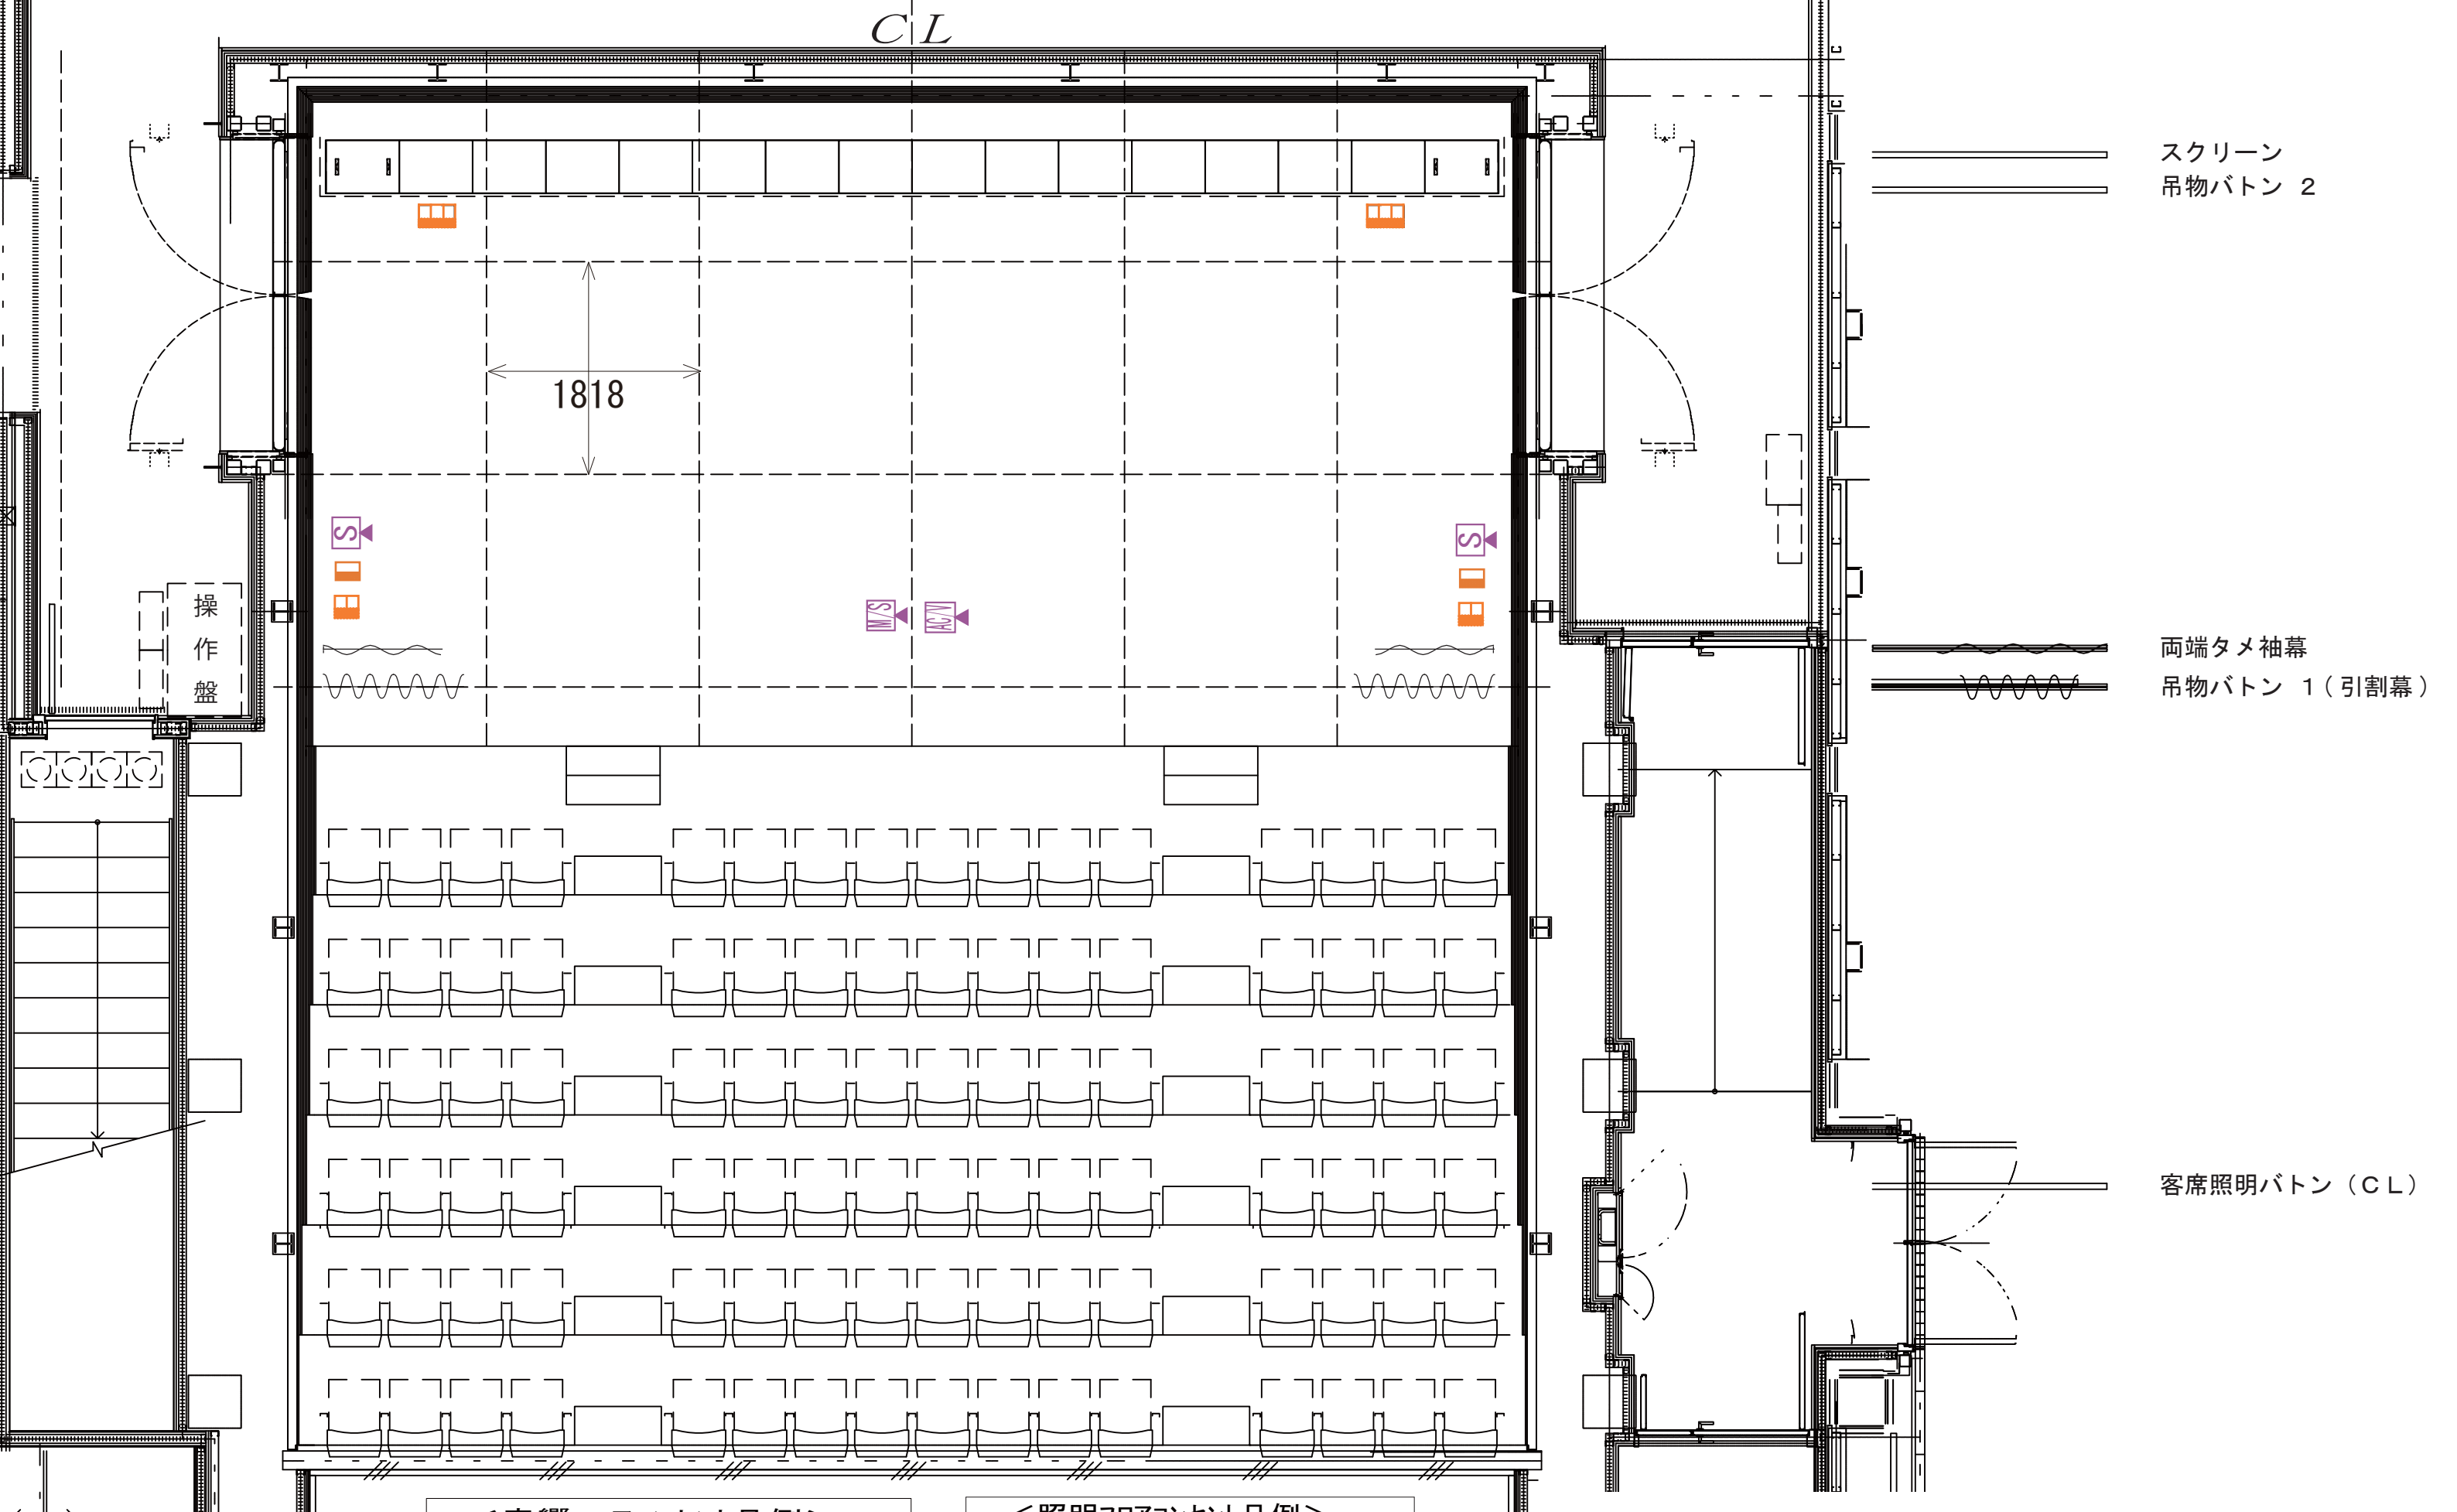

C/L

- <音響フロアコンセント凡例>
- SPコンセント × 2口
 - マイク/SPコンセント × 各2口
 - AC100Vコンセント × 1口
 - 舞台袖パッチ架IN.OUT × 各1口

- <照明フロアコンセント凡例>
- LHコンセント × 3口
 - C型20A × 2口 DMXOUT × 1口
 - イーサネット用

姫路コンベンションセンター
小ホール 舞台平面図 A3=1/50

- <音響フロアコンセント凡例>
- SPコンセント×2口
 - マイク/SPコンセント×各2口
 - AC100Vコンセント×1口
 - 舞台袖ハッチ架IN.OUT×各1口

- <照明フロアコンセント凡例>
- LHコンセント×3口
 - C型20A×2口 DMXOUT×1口
 - イーサネット用

姫路コンベンションセンター
小ホール 舞台平面図 A3=1/100