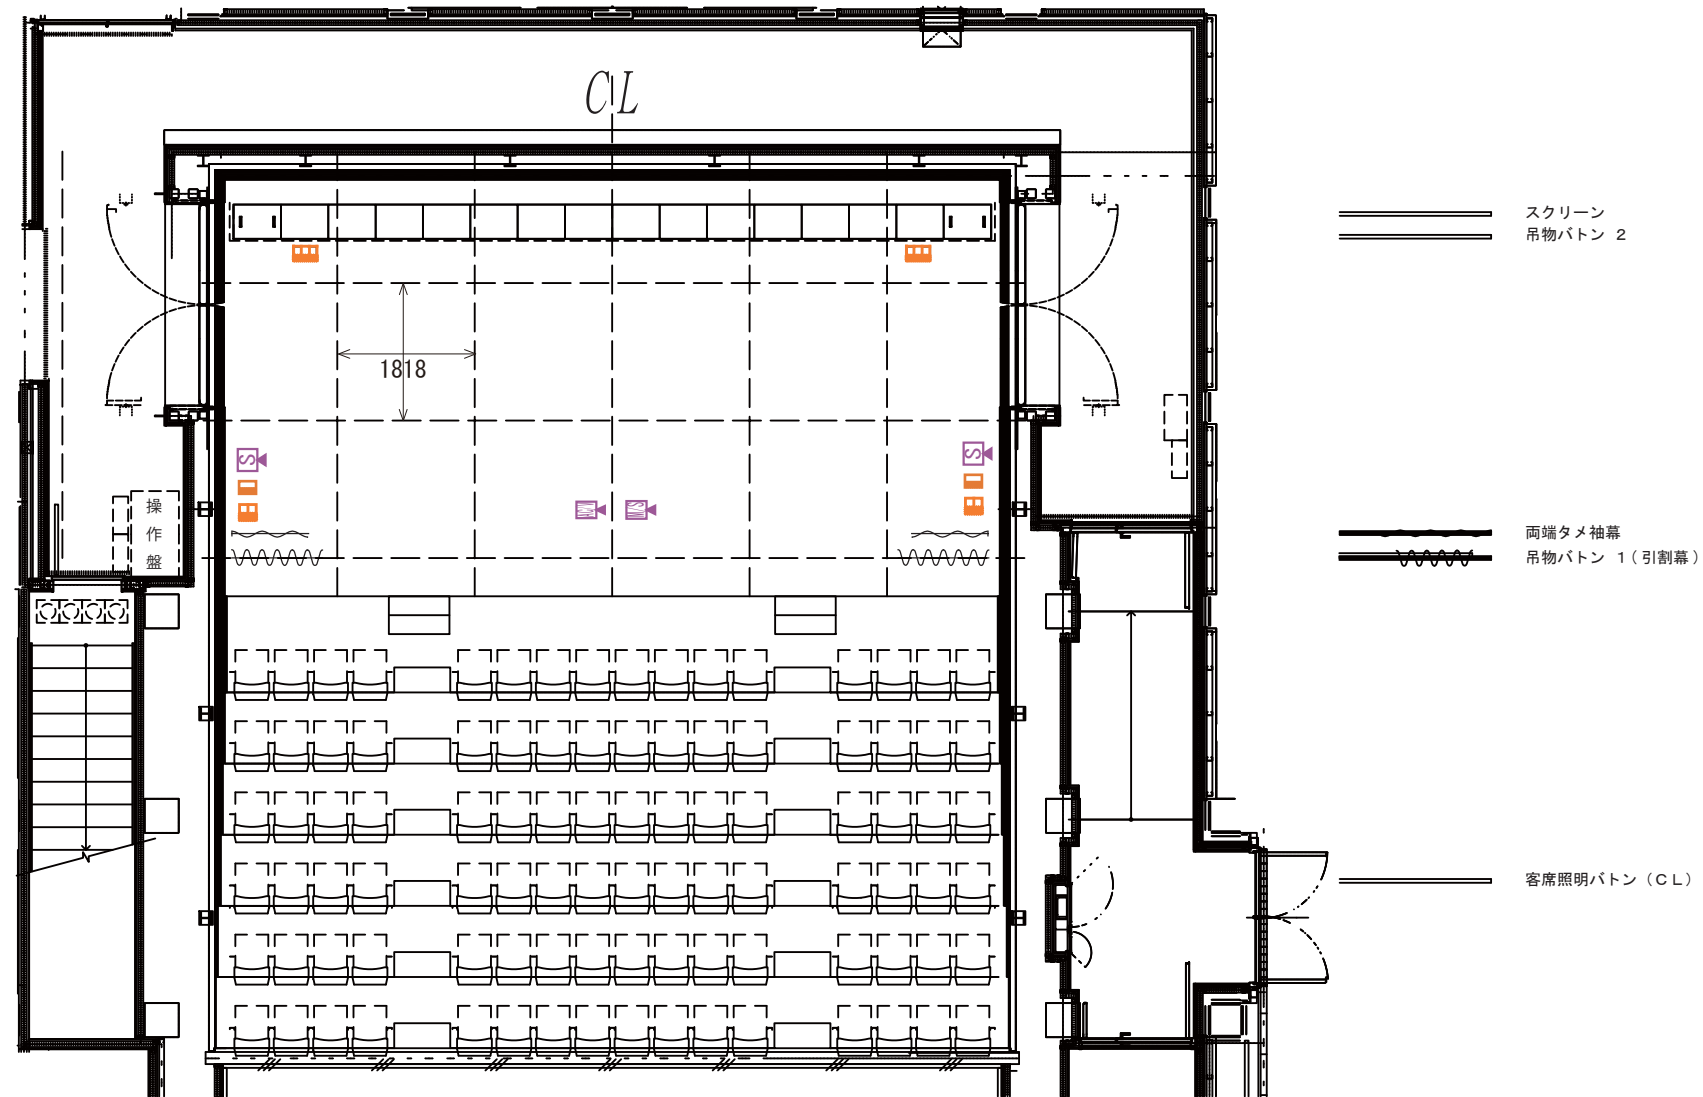

C/L

- <音響フロアコンセント凡例>
- SPコンセント × 2口
 - マイク/SPコンセント × 各2口
 - AC100Vコンセント × 1口
 - 舞台袖パッチ架IN.OUT × 各1口

- <照明フロアコンセント凡例>
- LHコンセント × 3口
 - C型20A × 2口 DMXOUT × 1口
 - イーサネット用

姫路コンベンションセンター
小ホール 舞台平面図 A3=1/50

- <音響フロアコンセント凡例>
- SPコンセント×2口
 - マイク/SPコンセント×各2口
 - AC100Vコンセント×1口
 - 舞台袖ハッチ架IN.OUT×各1口

- <照明フロアコンセント凡例>
- LHコンセント×3口
 - C型20A×2口 DMXOUT×1口
 - イーサネット用

姫路コンベンションセンター
小ホール 舞台平面図 A3=1/100